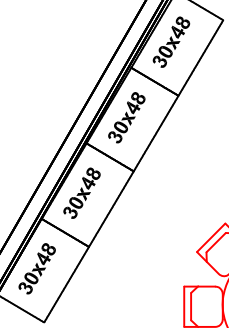

**STAGE**

B206C

B206A

B206B

B206D

30x48  
30x48  
30x48  
30x48

30x48

PODIUM

SMART

DN

OF

**#3  
STAIR**

**Vista B206 Audience - 143  
Seats: 143 Max.**

**DECK**

**NORTH**

**STAGE**

B206C

B206A

B206B

B206D

DN OF

**#3 STAIR**

**Vista B206 Banquet- 80  
10 - 60" Round Tables  
Seats: 80 Max.**

**DECK**

B206B

B206D

DN

OF

PODIUM

SMART

**#3  
STAIR**

**Vista B206 Conference  
U-Shaped w/ 30"x48" Tables  
Seats: 32 Max.**