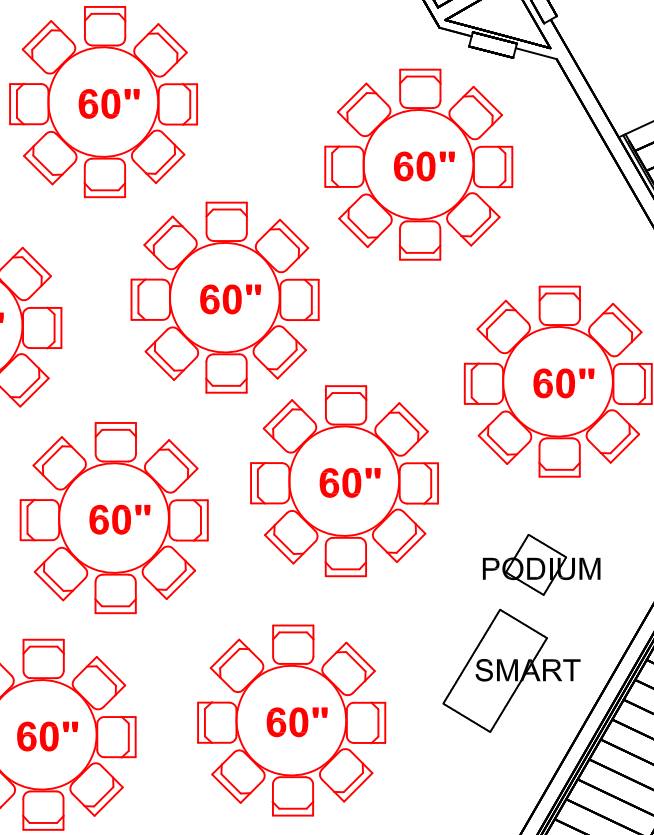

**STAGE**

B206C

B206A

B206B

B206D

30x48  
30x48  
30x48  
30x48

30x48

PODIUM

SMART

DN

OF

**#3  
STAIR**

**Vista B206 Audience - 143  
Seats: 143 Max.**

**DECK**

**NORTH**

**STAGE**

B206C

B206A

B206B

B206D

DN OF

**#3 STAIR**

**Vista B206 Banquet- 80  
10 - 60" Round Tables  
Seats: 80 Max.**

**DECK**

B206B

B206D

DN

OF

PODIUM

SMART

**#3  
STAIR**

**Vista B206 Conference  
U-Shaped w/ 30"x48" Tables  
Seats: 32 Max.**