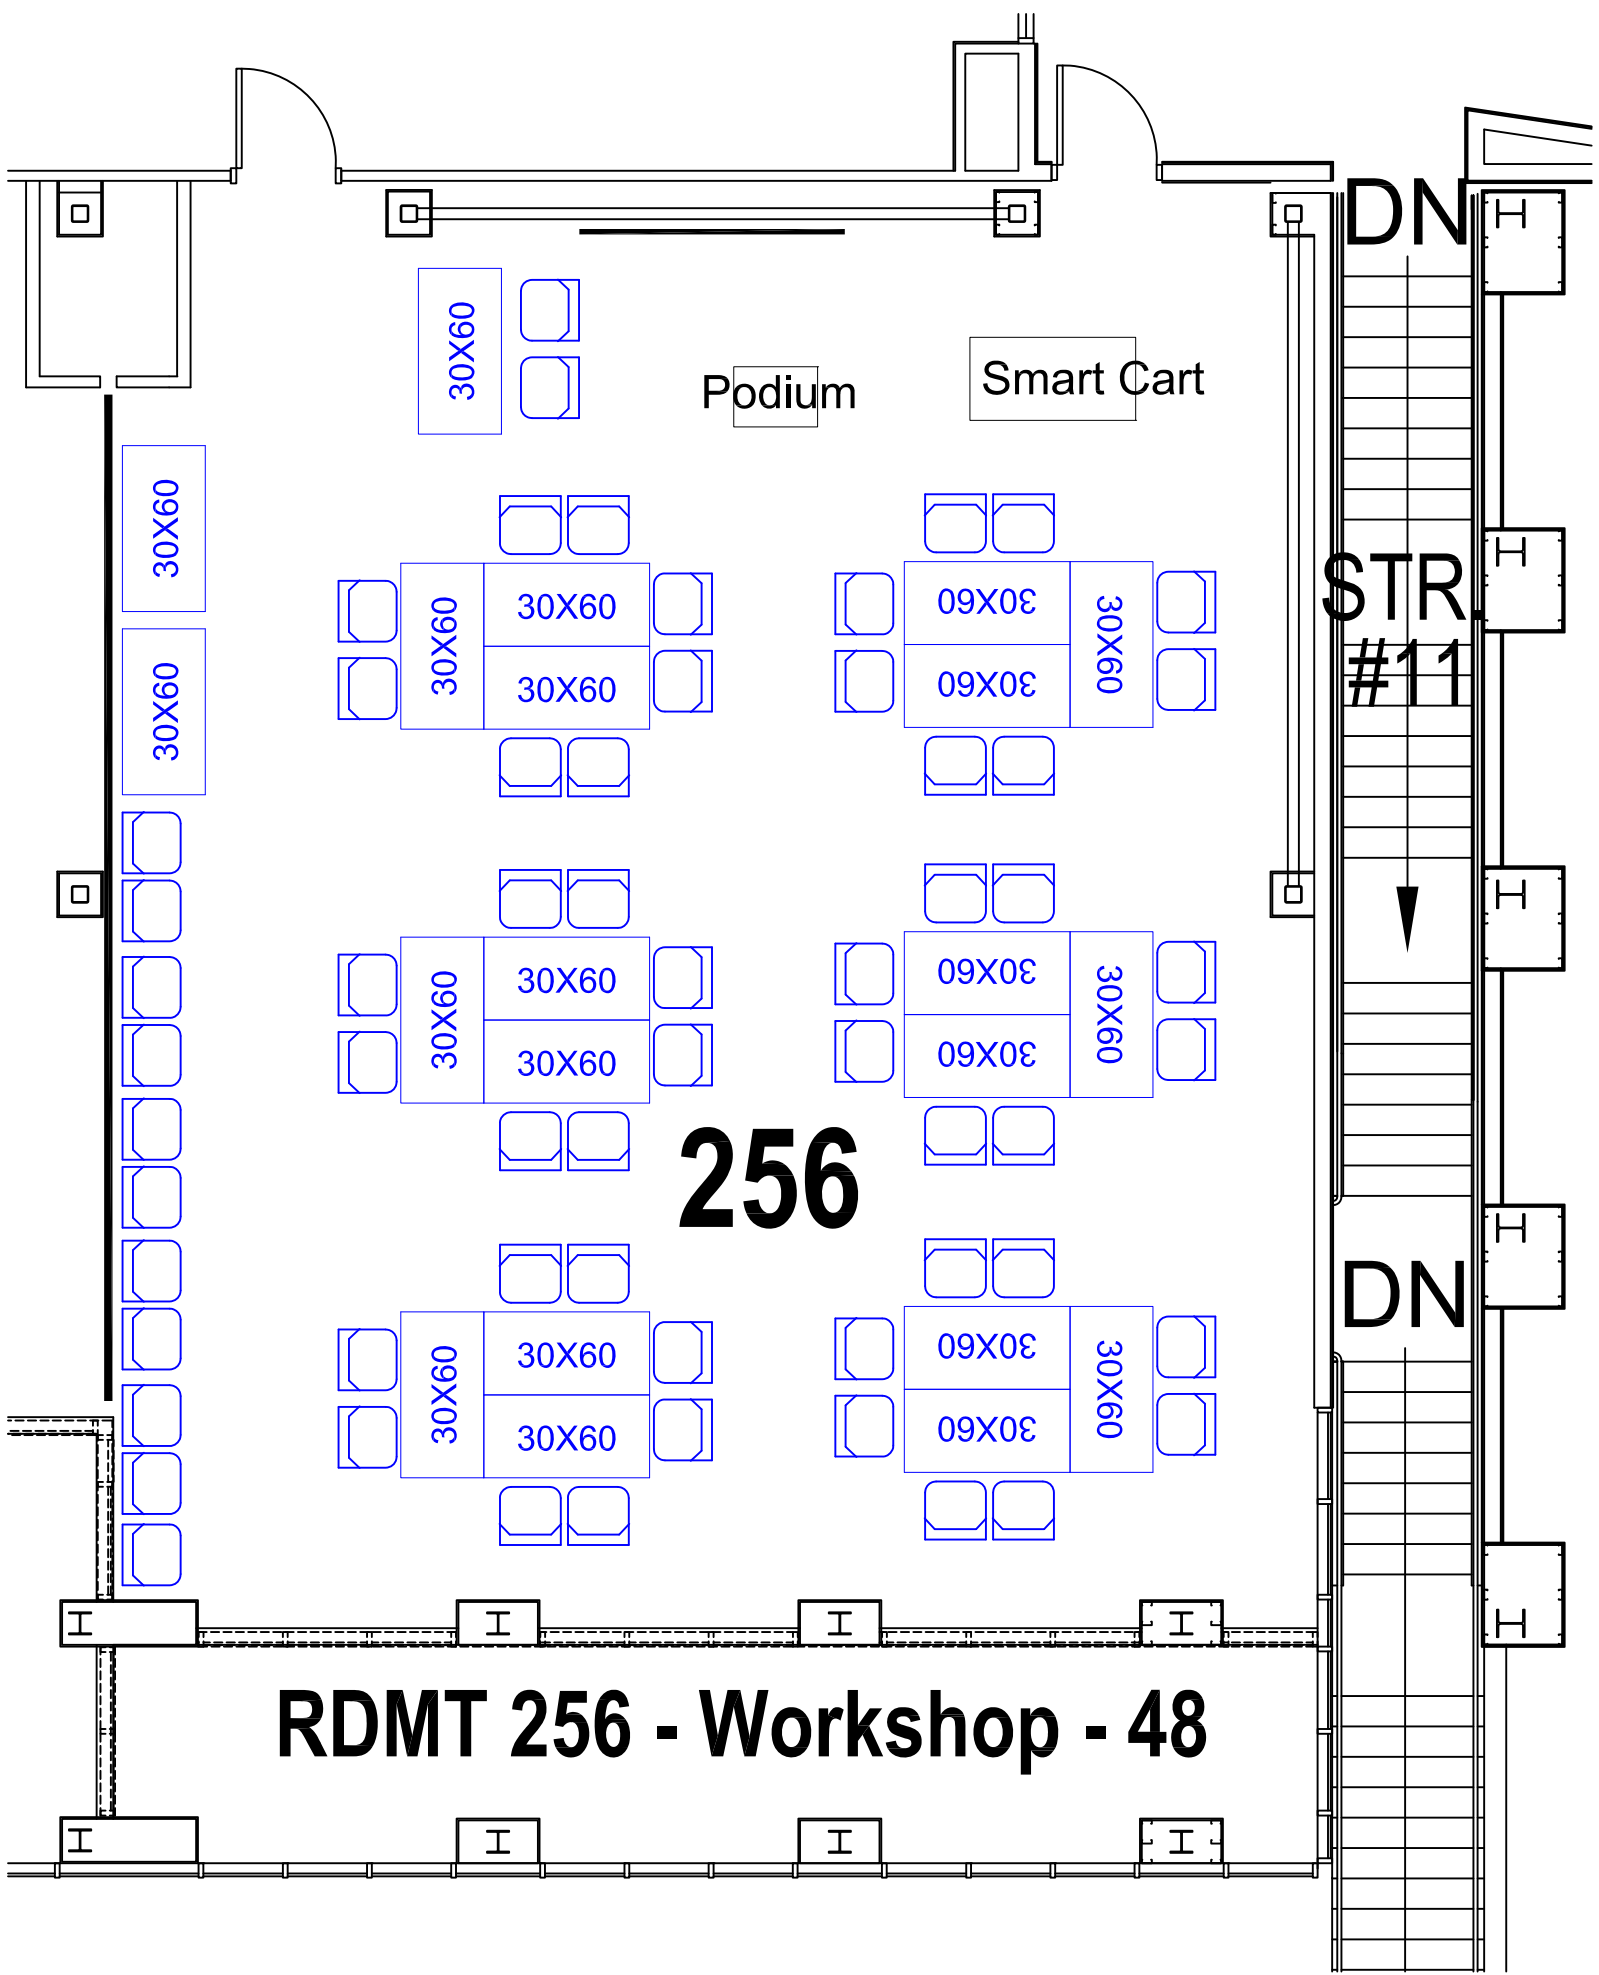

30X60

Podium

Smart Cart

30X60

30X60

30X60
30X60
30X60

09X03
30X60
30X60
30X60

DN

STR
#11

DN

256

RDMT 256 - Workshop - 48

I

I

I

I

I

I

I

I