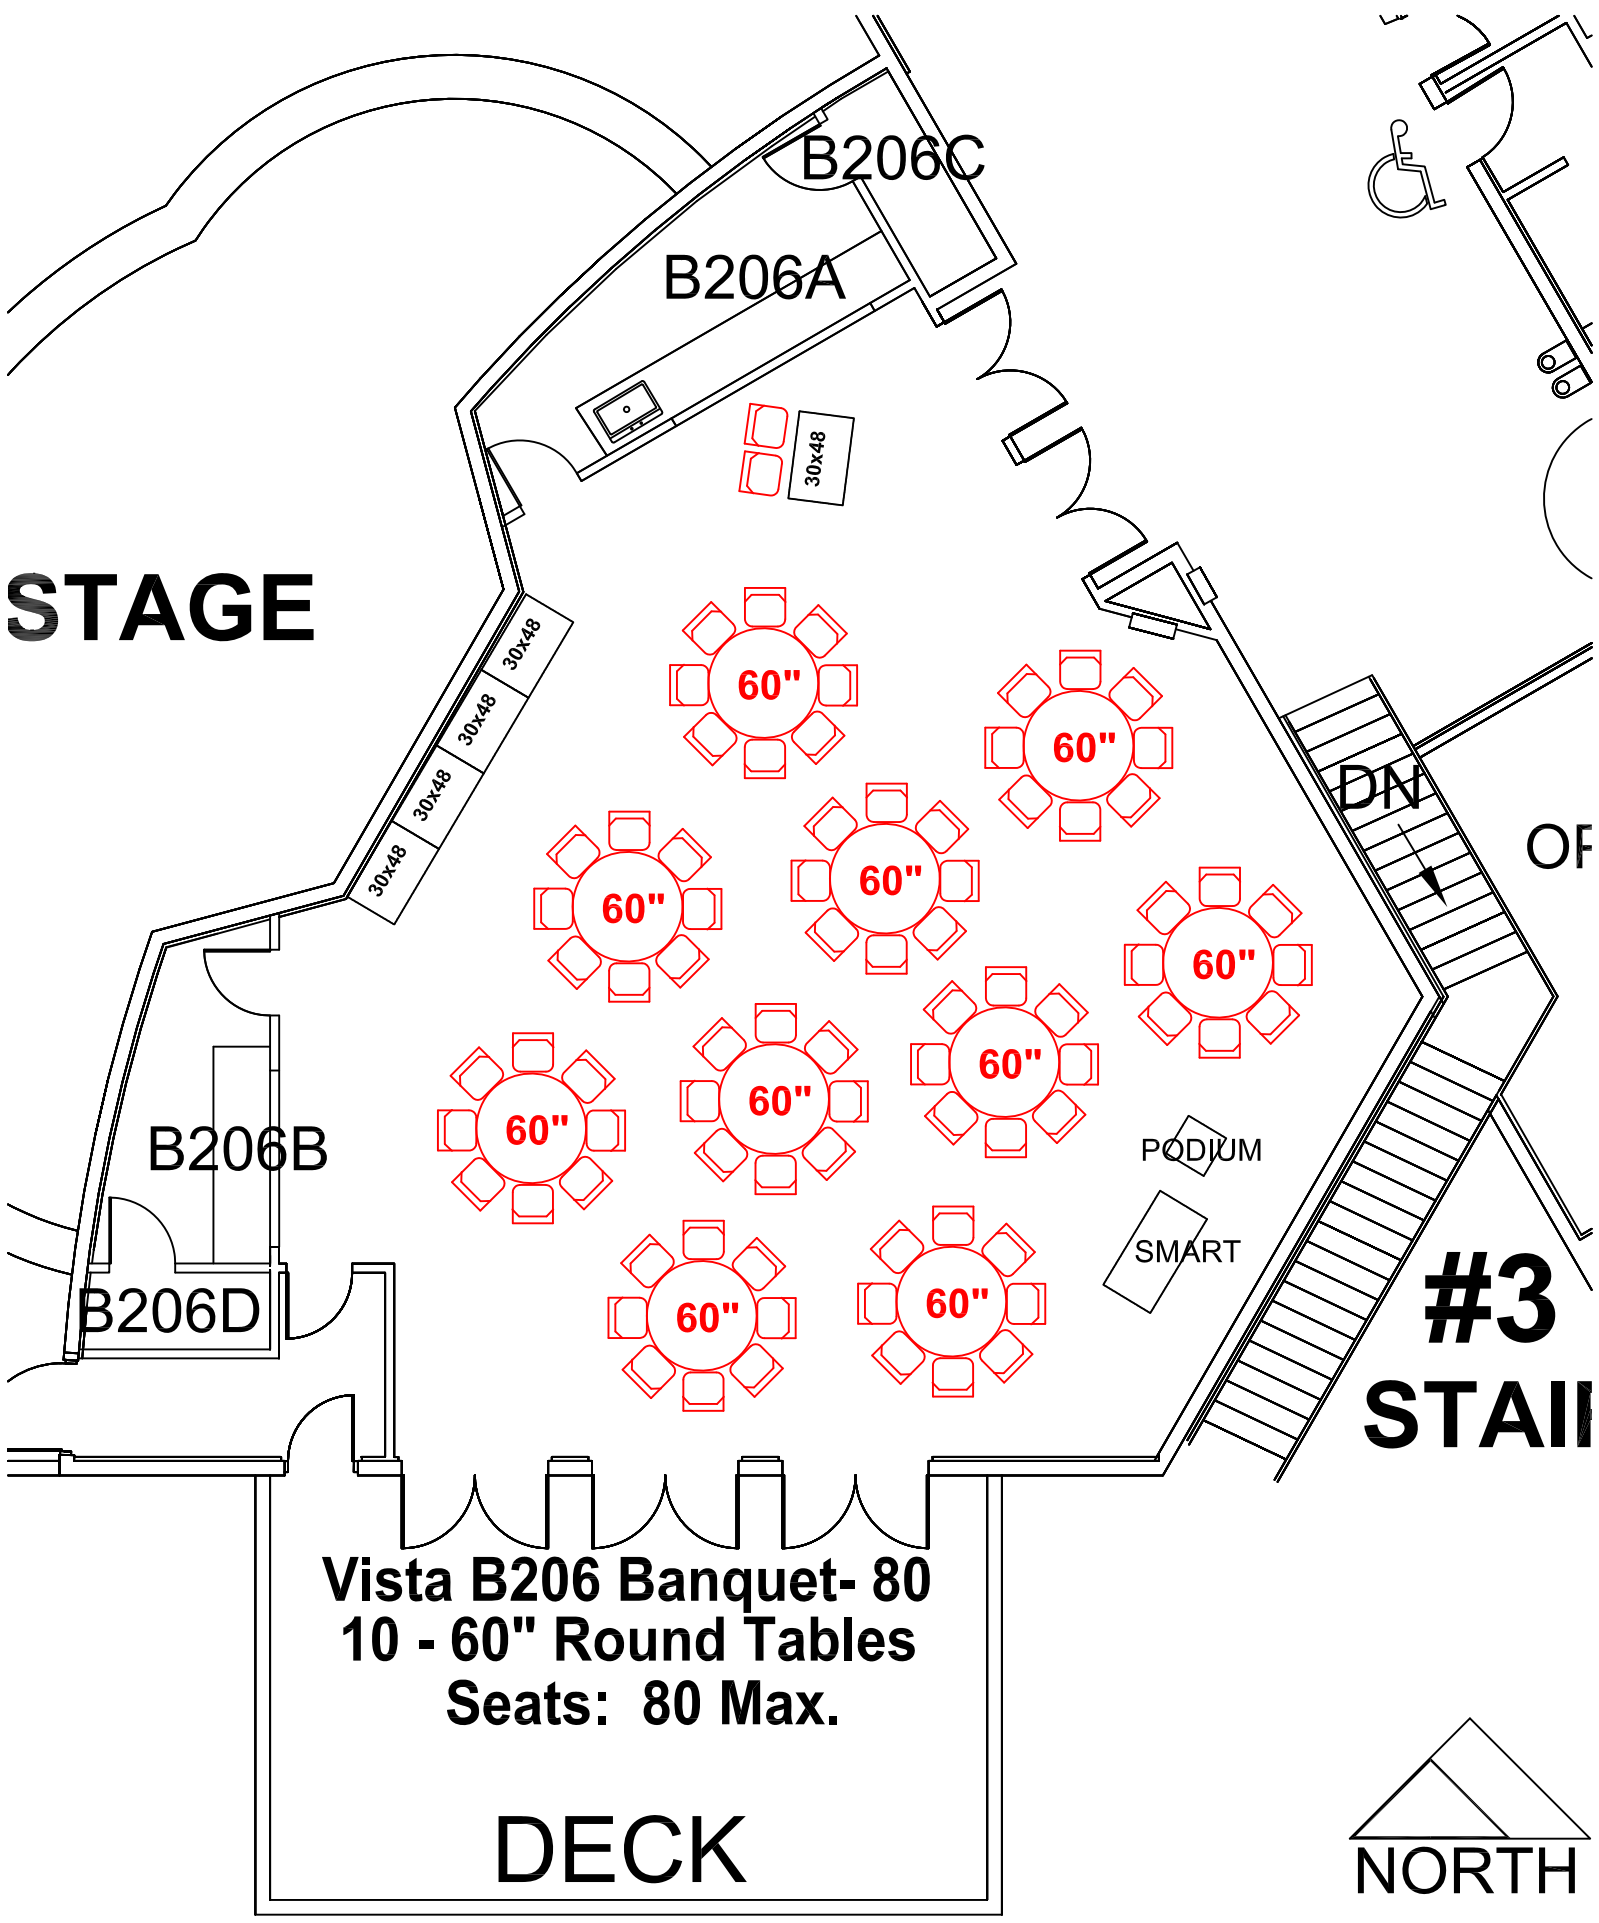

STAGE

B206C

B206A

30x48

30x48

30x48

30x48

30x48

30x48

60"

60"

60"

60"

60"

60"

60"

60"

60"

60"

B206B

B206D

DN

OF

PODIUM

SMART

**#3
STAIR**

**Vista B206 Banquet- 80
10 - 60" Round Tables
Seats: 80 Max.**

DECK