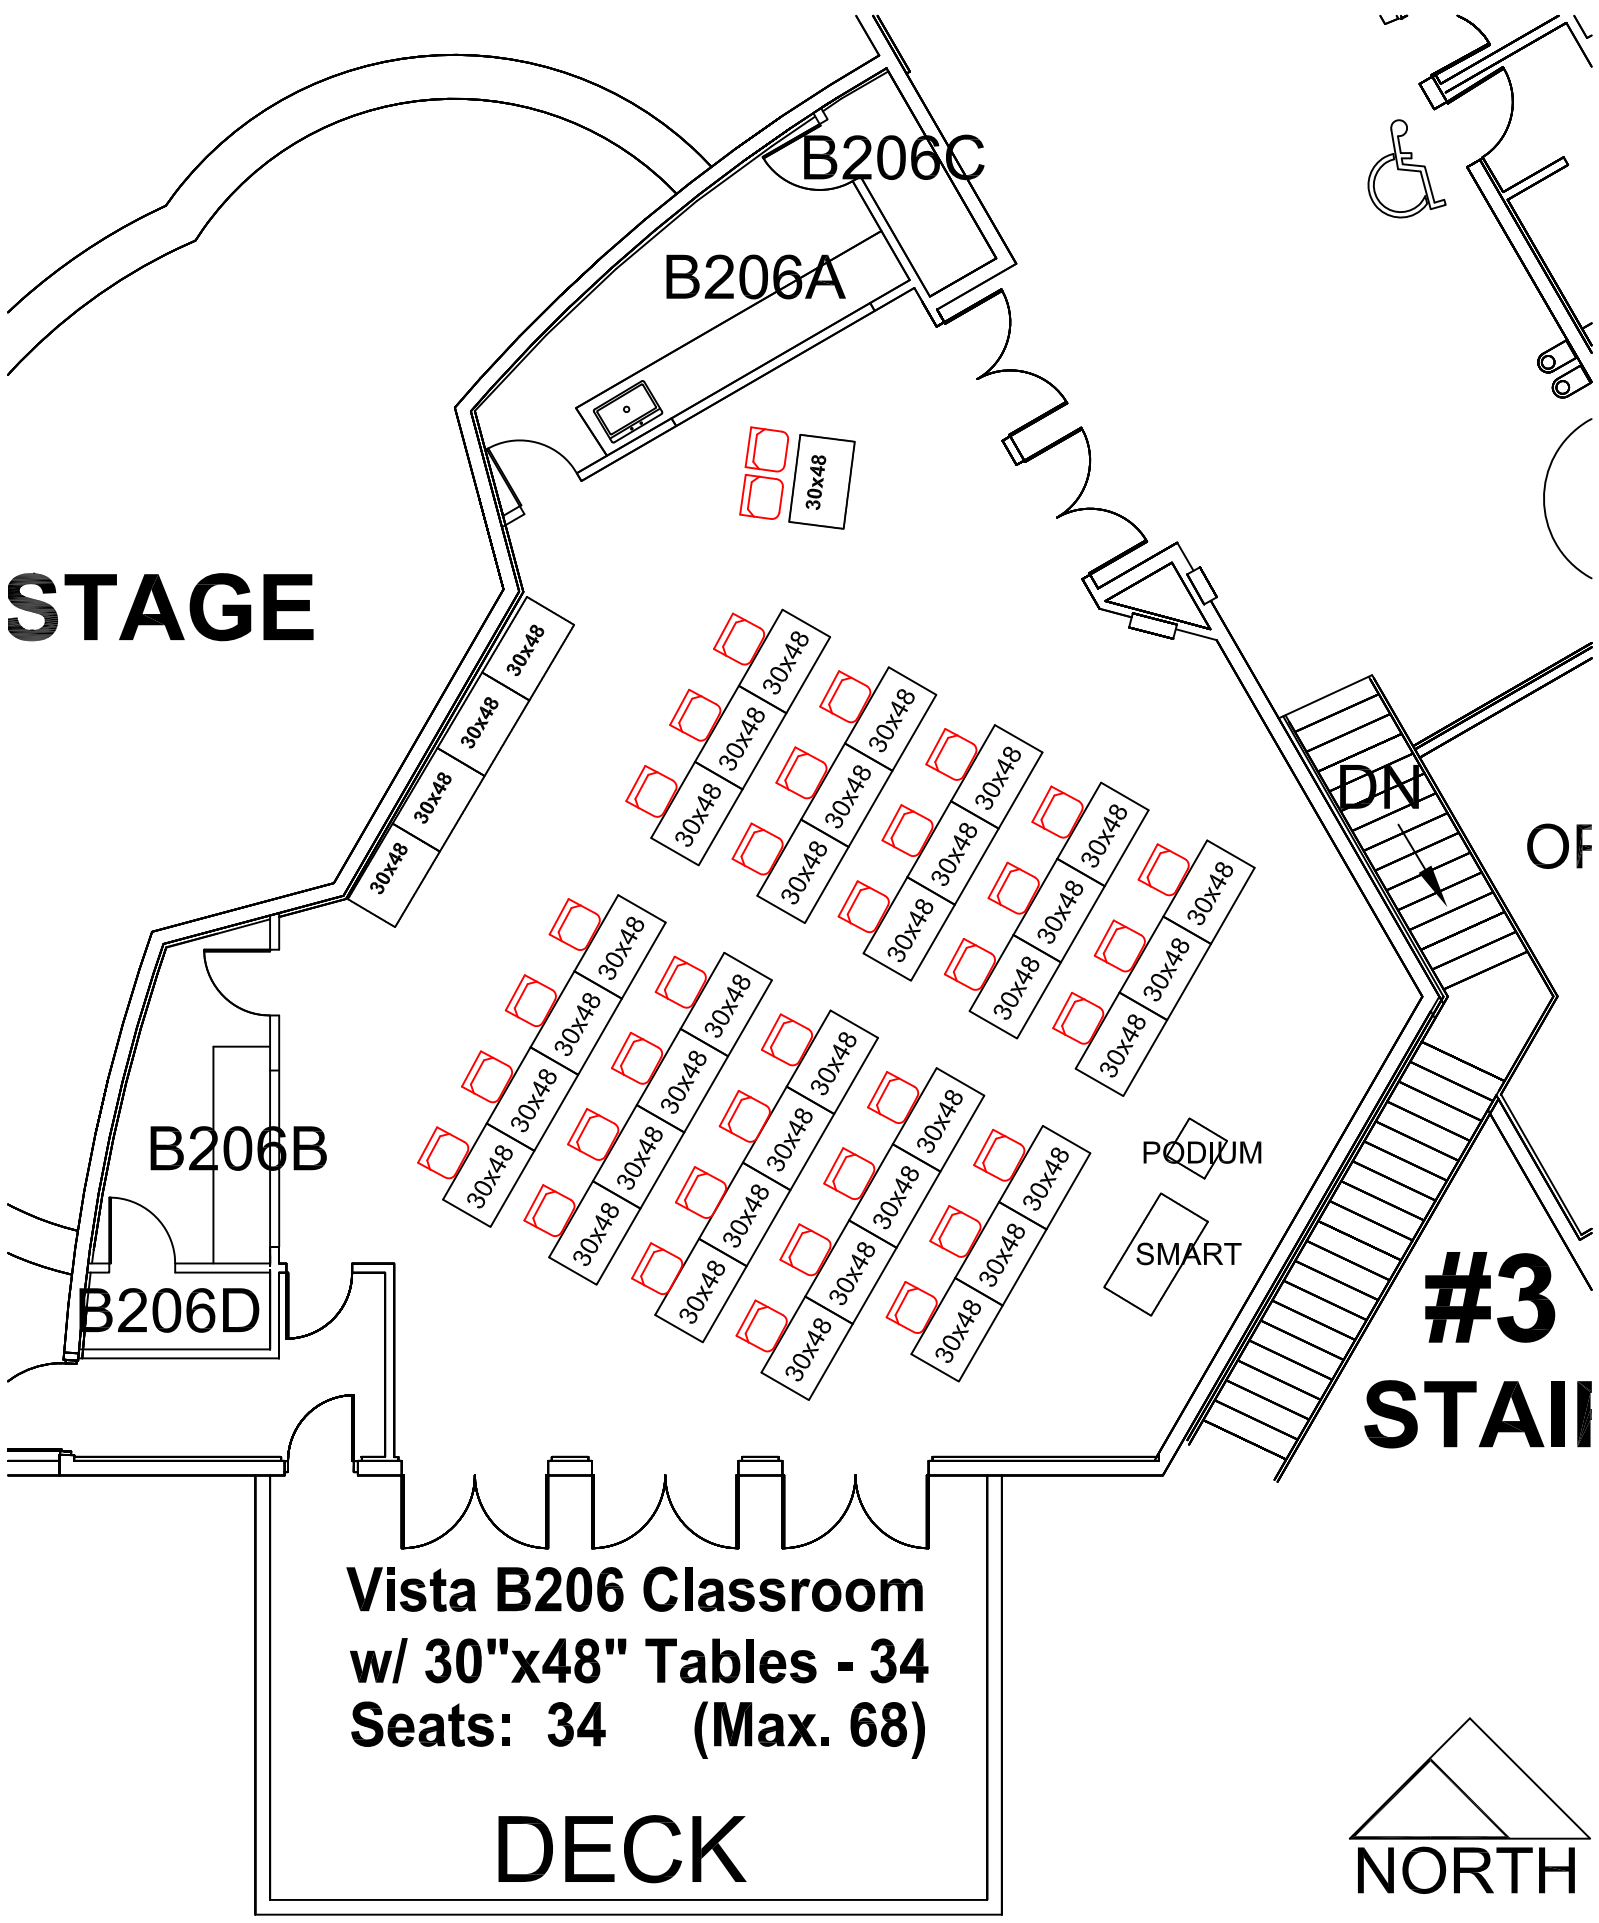

30x48

30x48

30x48

30x48

30x48

30x48

60"

60"

B206B

B206D

DN

OF

PODIUM

SMART

**#3
STAIR**

**Vista B206 Banquet- 80
10 - 60" Round Tables
Seats: 80 Max.**

PODIUM

SMART

**#3
STAIR**

**Vista B206 Classroom
w/ 30"x48" Tables - 34
Seats: 34 (Max. 68)**

DECK

NORTH

STAGE

B206C

**Vista B206 Conference
U-Shaped w/ 30"x48" Tables
Seats: 32 Max.**

DECK